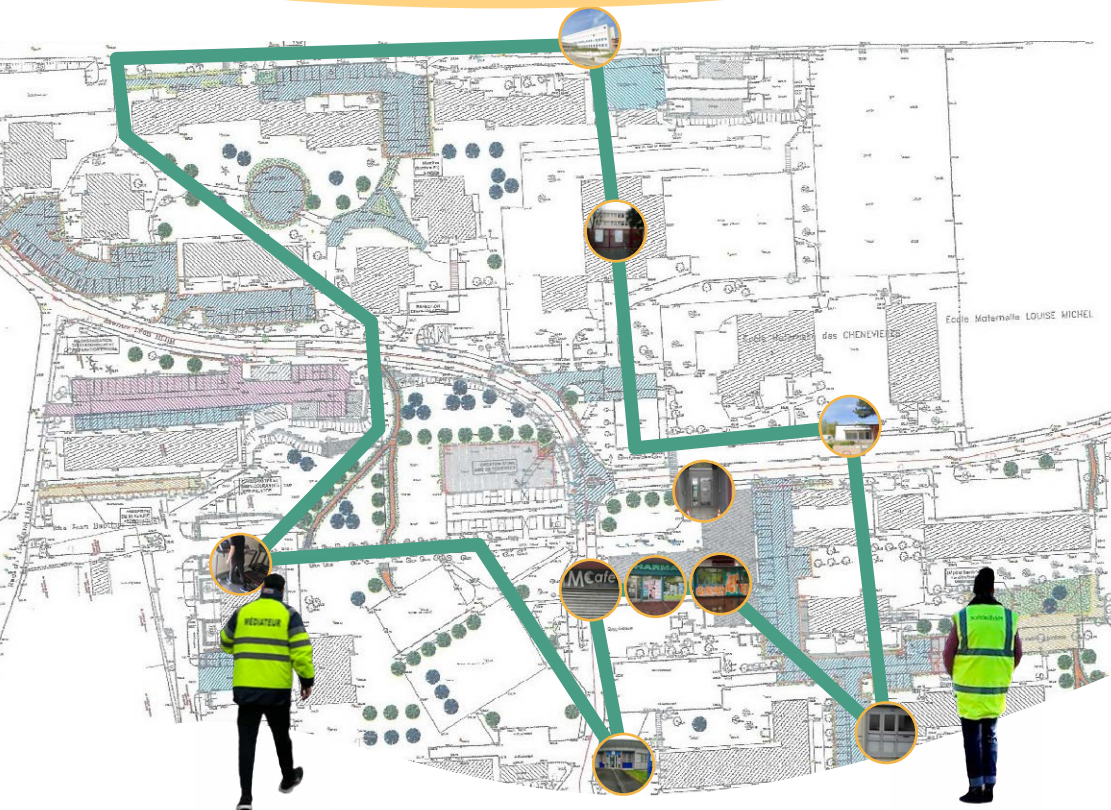

## Les circuits des médiateurs

## Présences Sociales

Les médiateurs sont présents tous les jours à l'occasion de leur circuit de présence sociale sur le quartier des Chenevières.

Ils viennent à votre rencontre pour recueillir :

- Vos demandes, vos besoins
- Vos difficultés
- Les améliorations possibles sur le quartier
- Les dégradations constatées...